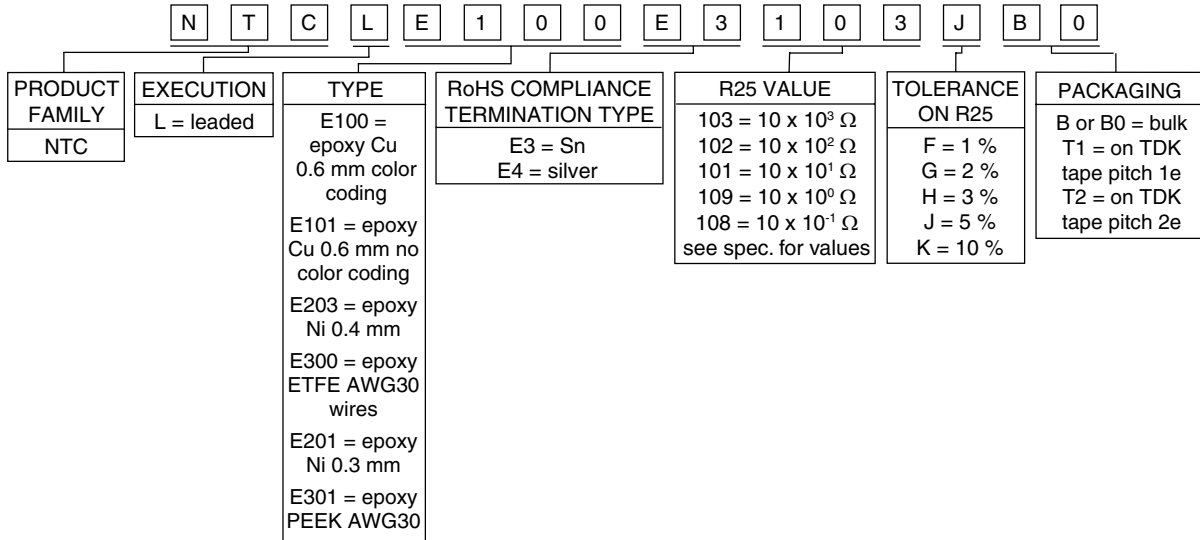

## NTC Leded

### GENERAL ORDER INFORMATION

**PART NUMBER:** NTC L E100 E3 103 J B0

**PRODUCT DESCRIPTION:** 2381 640 6 3 103